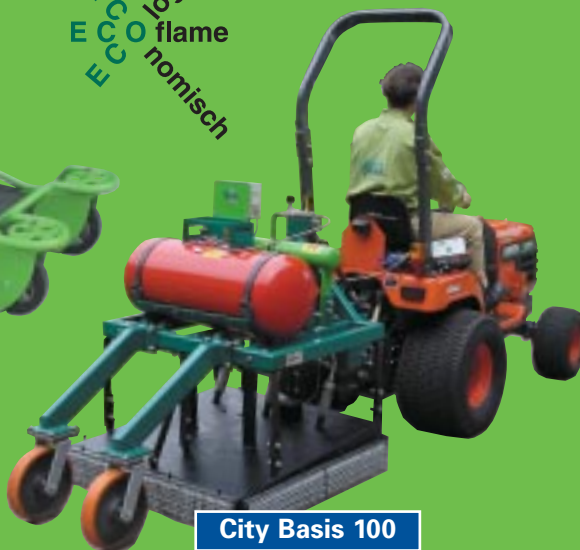

City Comfort 130

Select 500

Select 750

City Light 100

E C O
E C C
E C C
logisch
flame
nomisch

City Basis 100

Quadon

hoge
capaciteit

+

laag
gasverbruik

+

lage
onderhouds-
kosten

=

lage
exploitatie-
kosten

- Gifvrij, geen uitspoeling naar grond- en oppervlaktewater
- Meest economische en efficiënte methode voor milieuvriendelijk onkruidbeheer
- Geen slijtage aan verhardingsoppervlak en geen opruimwerkzaamheden
- Minimale hergroei door zaaddoding en uitputting wortelstelsel
- Door HR-dampfasesysteem 50% reductie gasverbruik en emissie ten opzichte van vloeistofbranders
- Traploos instelbare werkdruk voor optimale vermogensregeling
- Diverse uitvoeringen leverbaar in werkbreedten van 25 tot 175 cm

www.ecoflame.nl

Gifvrij Onkruidbeheer

Weed Control ontwikkelt, produceert en verkoopt wereldwijd onkruidverhitters in diverse uitvoeringen: van een handige betaalbare BIOflame brander met gaspatroon voor de particulier tot krachtige professionele ECOflame machines voor openbaar groenbeheer en de (glas)tuinbouw. De innovatieve ECOflame onkruidverhitters zijn zuinig in gasverbruik, licht, compact en wendbaar en daardoor onder vrijwel alle omstandigheden inzetbaar. De milieubelasting is minimaal.